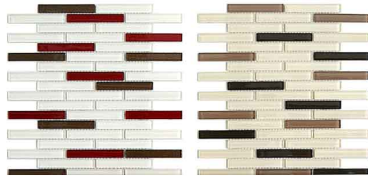

Bordo

Tortora

Vişne

Pembe

Turkuaz

Bronz

İnci Beyaz

Gümüş

Ct. Füme

Ct. Mor

Ct. Kahve

Ct. Açık
Kahve

Metalik
Bej

Ct. Kırmızı

T-101

T-103

T-106

T-107

T-108

T-112

T-115

M-204

M-208

M-209